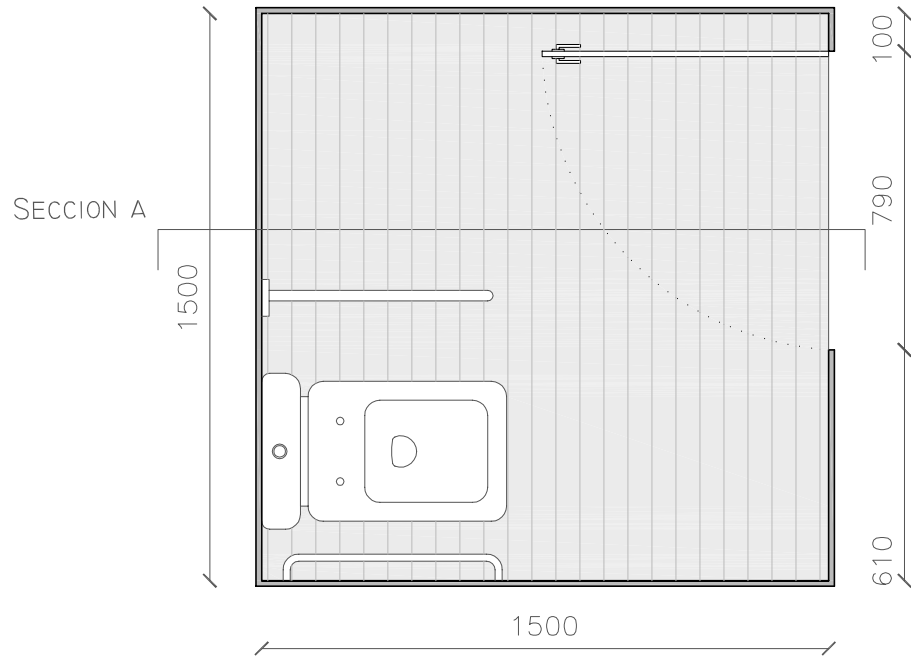

Pol. Ind. Loriguilla · Camino Masía del Conde s/n · 46393 Loriguilla · Valencia