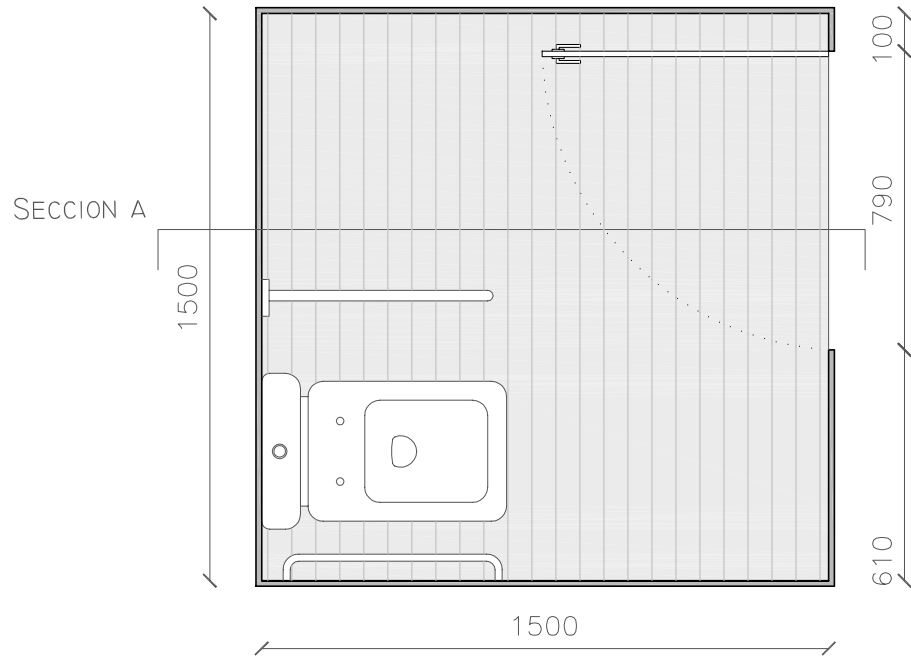

Pol. Ind. Loriguilla · Camino Masía del Conde s/n · 46393 Loriguilla · Valencia